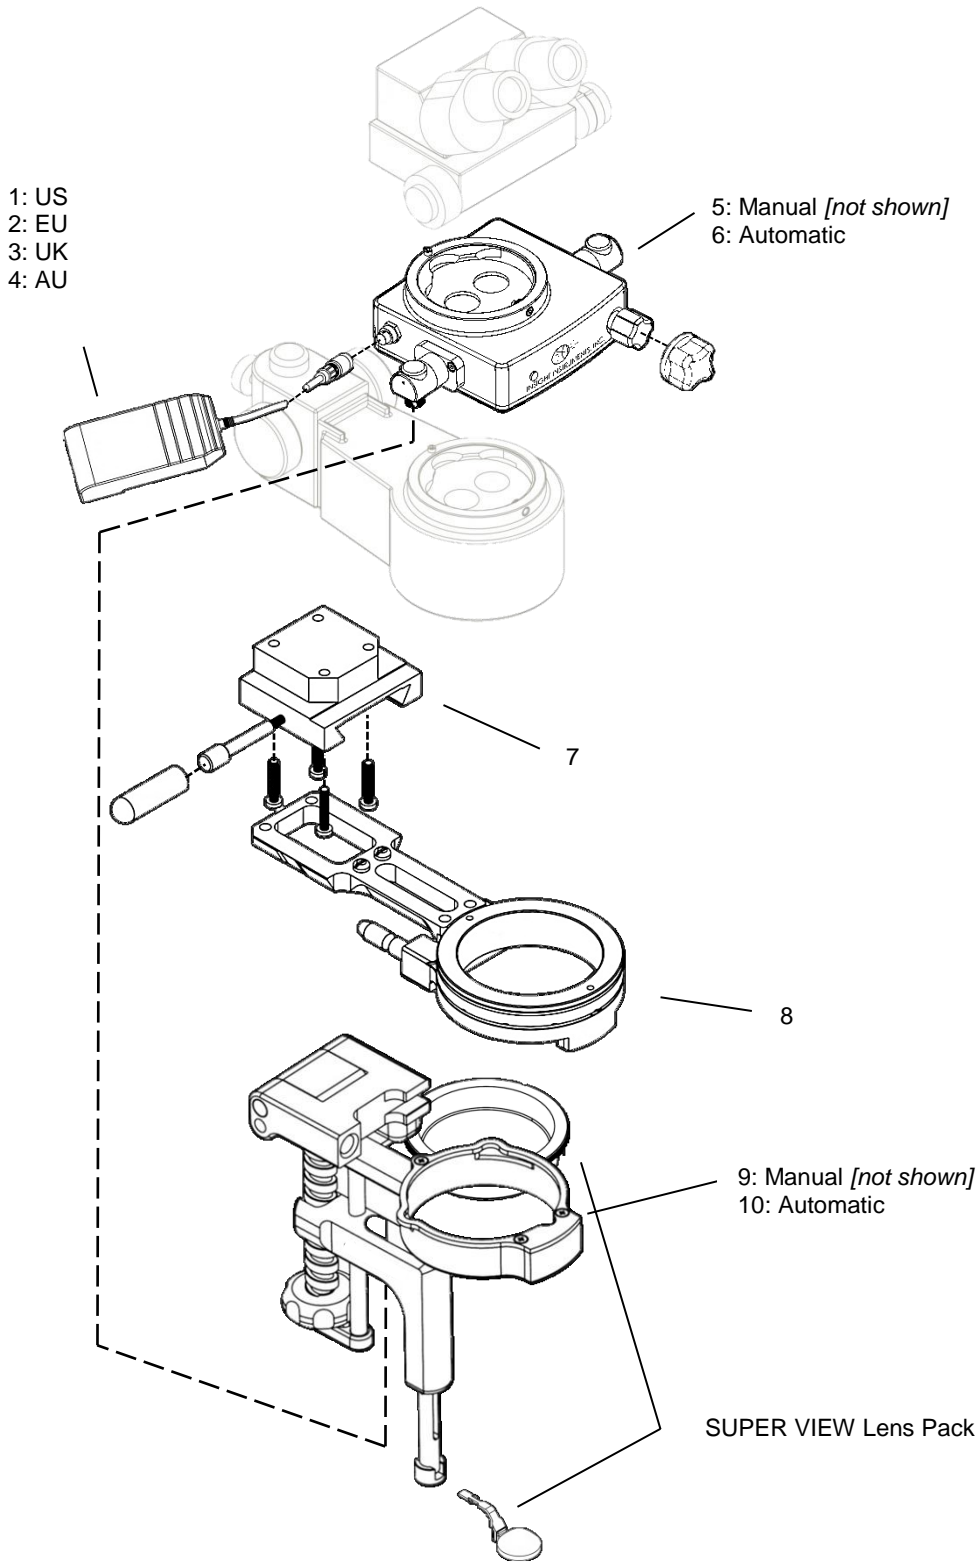

# SUPER VIEW® Wide Angle Viewing System Installation Diagram

Zeiss Retrolux 1/3

Insight Instruments, Inc.  
2580 S.E. Willoughby Blvd. Stuart, FL 34994  
Tel: 772-219-9393; US: 800-255-8354  
Fax: 772-219-9342  
[www.InsightInstruments.com](http://www.InsightInstruments.com)

ID-43019 R3  
ECN-1087